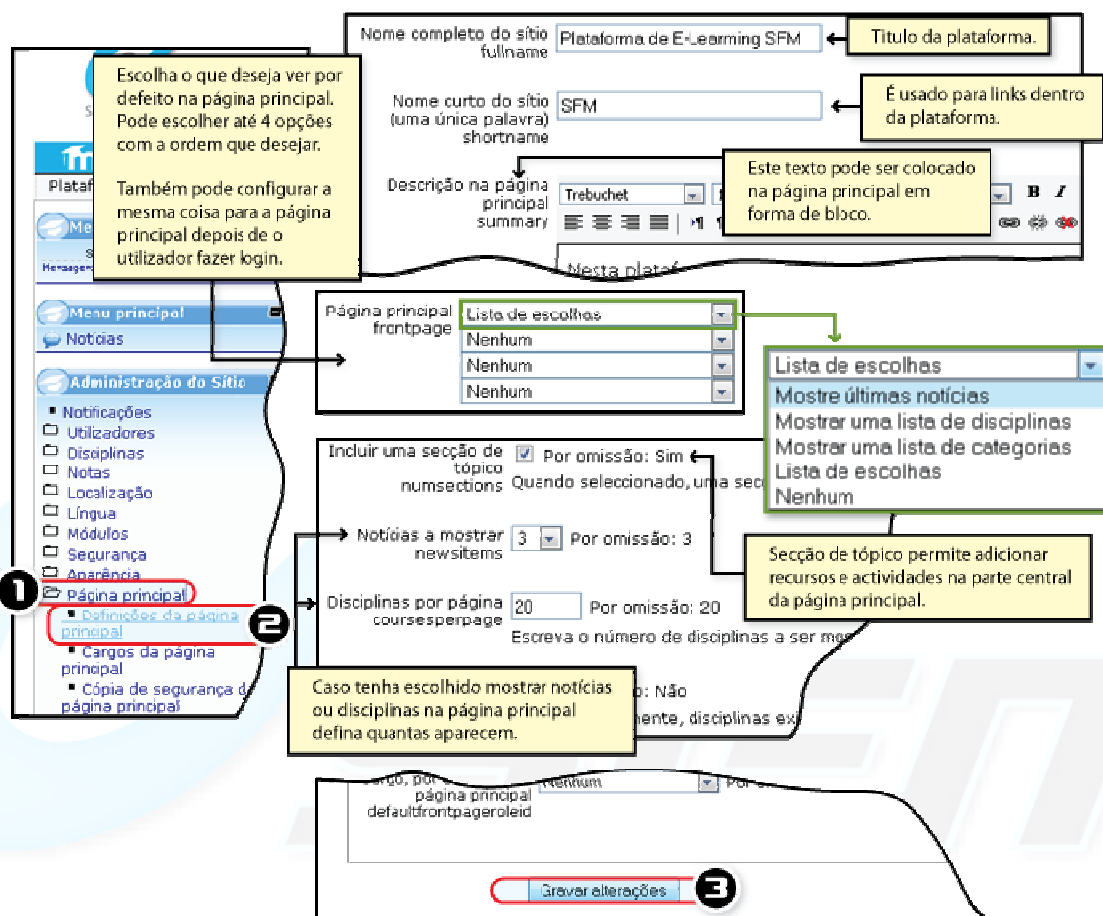

### 37. ALTERAR O ASPECTO DA PÁGINA PRINCIPAL

Figura 60 -Definições da página principal

#### DEFINIÇÕES DA PÁGINA PRINCIPAL.

- 1.** Através do bloco **Administração do sítio** abra o separador **Página principal**.
- 2.** Clique **Definições da página principal**.
- 3.** Faça as alterações que pretende.
- 4.** Depois de alterar o que pretende clique **Gravar alterações**.